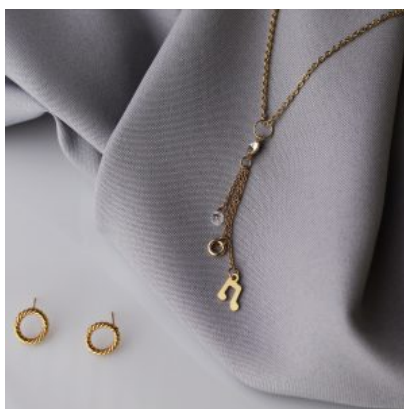

Producto elaborado en  
acero

**DÚO PULSERAS  
PLATEADAS  
KING/QUEEN COD:  
135**

SKU: 135

**JUEGO FLOR  
PLATEADA COD:  
094**

SKU: 94  
Precio: ~~\$9,000~~ \$4,500

SKU: 146  
Precio: \$5,400 \$2,700

Precio: \$19,400 \$9,700