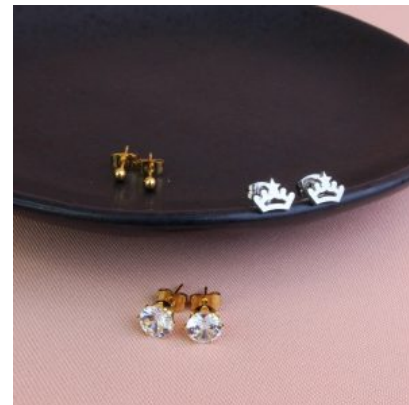

SKU: 343  
Precio: \$19,600 \$9.800

**SET TOPITOS TRÉBOL-BRILANTES-**

**SET TOPITOS FLOR-BRILANTES-BALINES COD: 297**

SKU: 297

**SET TOPITOS HOJA INVIERNO-BRILANTES-**

**BALINES COD: 188**

SKU: 188

Precio: \$8,200 \$4,100

Precio: \$8,200 \$4,100

**BALINES COD: 303**

SKU: 303

Precio: \$8,200 \$4,100

**DÚO PULSERAS  
PLATEADAS-  
DORADAS COD: 291**

SKU: 291

Precio: \$19,600 \$9,800

**DÚO CADENAS  
LOVE COD: 173**