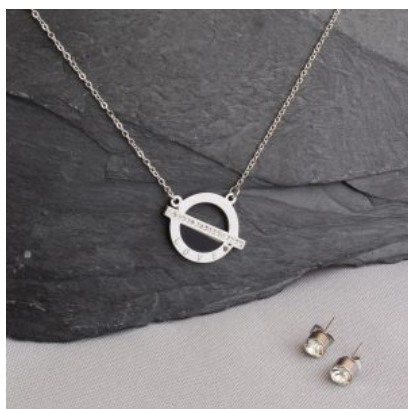

**JUEGO CIRCULO
NEGRO COD: 215**

SKU: 215
Precio: ~~$10,800~~ $5,400