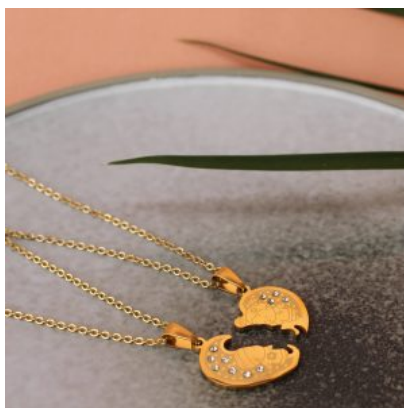

SKU: 39  
Precio: \$12,000 \$6,000

**JUEGO CORAZÓN  
PLATEADO COD:  
035**

SKU: 35  
Precio: \$5,400 \$2,700

**JUEGO CRUCES  
BRILLANTES COD:  
036**

SKU: 36  
Precio: \$12,000 \$6,000

**JUEGO ALA  
PLATEADA COD:  
034**

SKU: 34  
Precio: \$12,000 \$6,000

**DÚO CADENAS  
CORAZÓN PARTIDO  
PERLITAS COD: 010**

SKU: 10  
Precio: \$16,000 \$8,000

**DÚO CADENAS  
CORAZÓN PARTIDO  
COD: 009**

SKU: 9  
Precio: \$16,000 \$8,000